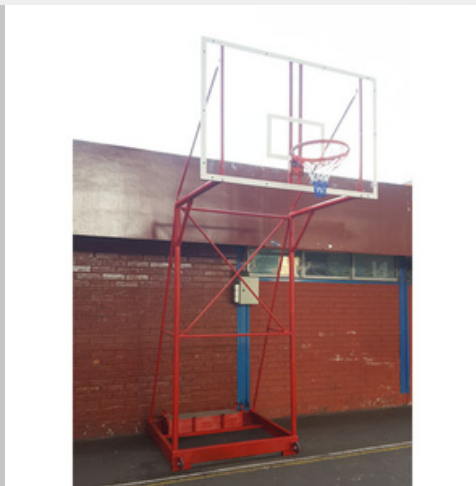

ESPECIFICACION TÉCNICA

de producto

EQUIPAMIENTO DEPORTIVO

TORRE BASQUETBOL

Torre de basquetbol oficial Transportable desarmable altura del aro al piso 3.05 MT con ruedas. Doble contrapeso en caja metálica; tablero oficial 1.80x1.20 MT con marco metálico y borde metálico en acrílico o terciado, aro oficial, red tricolor