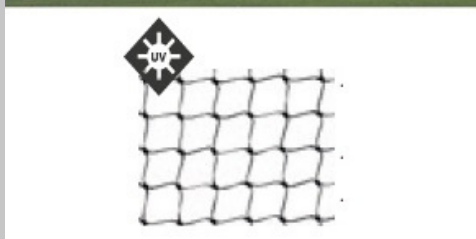

EQUIPAMIENTO DEPORTIVO

PARANTES VOLEIBOL

Parante de Voleibol empotrados en botas o movibles con ruedas altura oficial 2 opciones para hombre y mujer , fabricado en tubo 3". Incluye tensor tipo malacate para la malla roldanas para guiar la piola de la red.